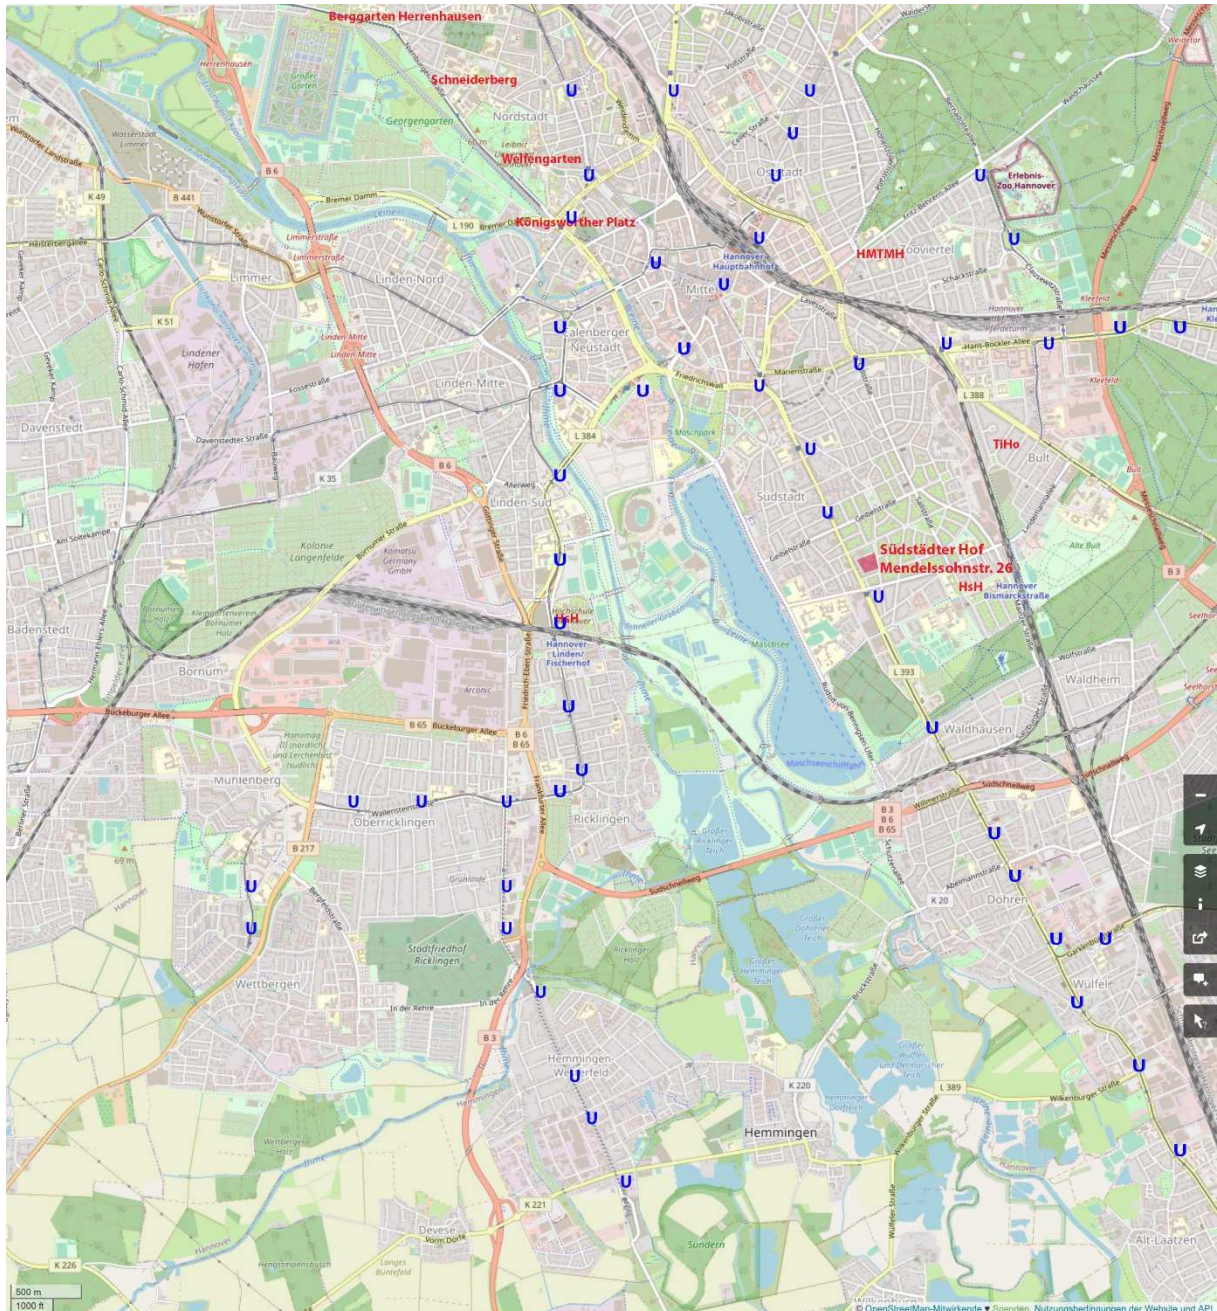

Lage des Studentenwohnheims Südstädter Hof, Mendelssohnstr. 26C, 30173 Hannover

zu U-Bahnen und ausgewählten Einrichtungen der Leibniz-Universität Hannover

Quelle: opentstreetmap mit eigenen Eintragungen 2022/03

Laves GbR Tel. 0511 4367428 info@laves-gbr.de www.laves-gbr.de

Lage des Studentenwohnheims Südstädter Hof, Mendelssohnstr. 26C, 30173 Hannover
zu U-Bahnen und ausgewählten Einrichtungen der Leibniz-Universität Hannover