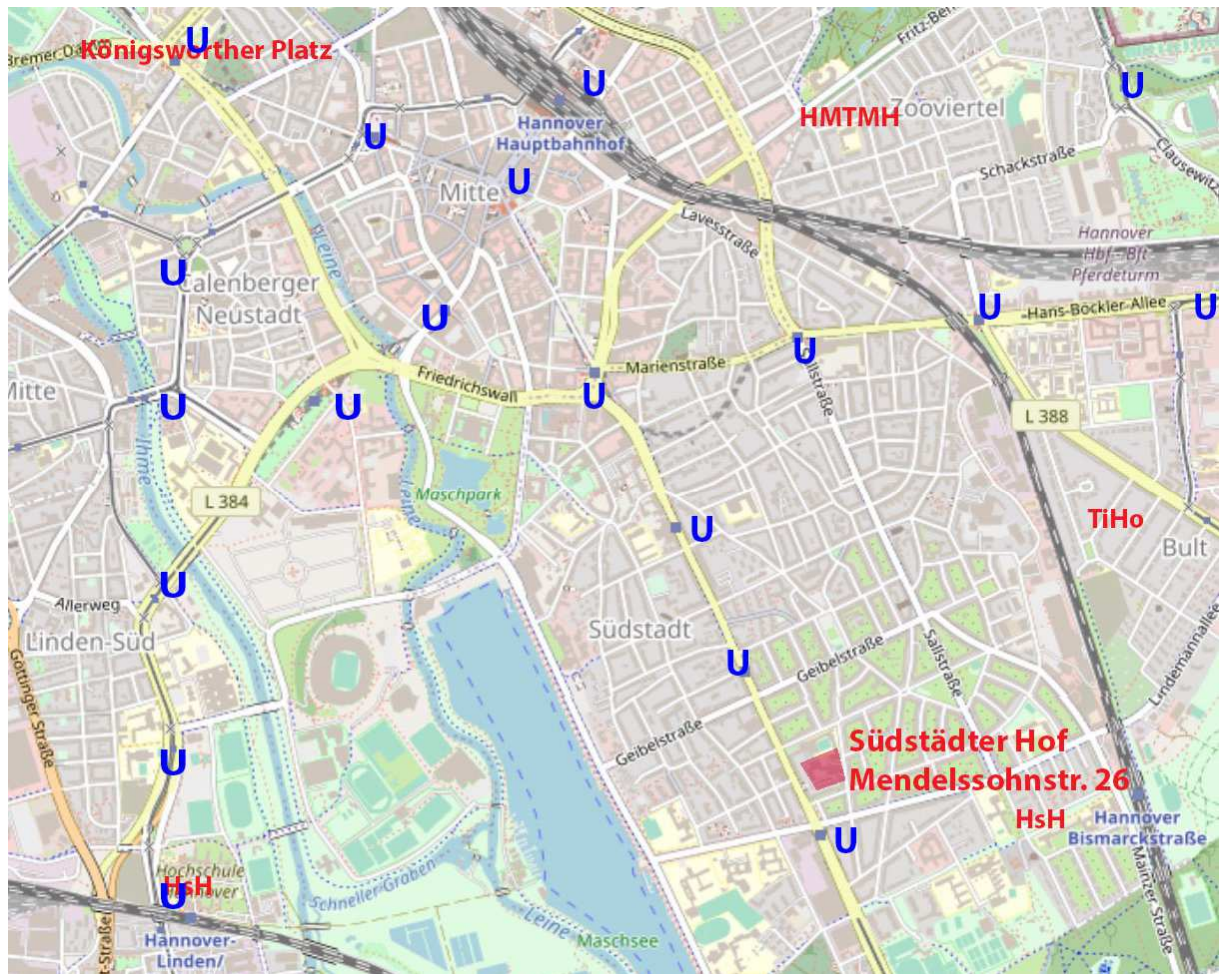

Lage des Studentenwohnheims Südstädter Hof, Mendelssohnstr. 26C, 30173 Hannover

zu U-Bahnen und ausgewählten Einrichtungen der Leibniz-Universität Hannover

Quelle: opentstreetmap mit eigenen Eintragungen 2022/03

Laves GbR Tel. 0511 4367428 info@laves-gbr.de www.laves-gbr.de

Lage des Studentenwohnheims Südstädter Hof, Mendelssohnstr. 26C, 30173 Hannover
zu U-Bahnen und ausgewählten Einrichtungen der Leibniz-Universität Hannover